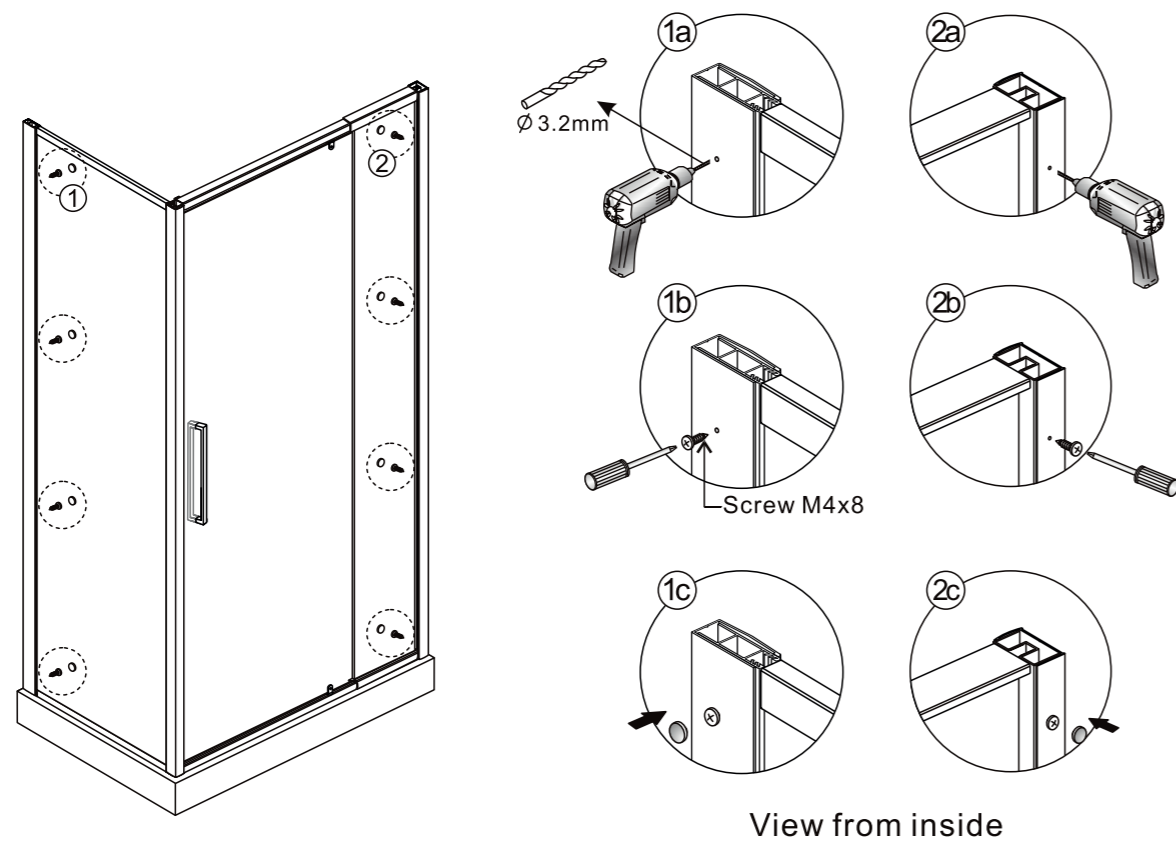

- [1] 8 chevilles
- [2] 8 vis M4 x 35
- [3] 12 vis M4 x 8
- [4] 14 caches vis
- [5] 2 profils mural
- [6] 1 panneau fixe
- [7] 1 profil au coin
- [8] 6 vis M4 x 12
- [9] 1 panneau de porte + panneau fixe
- [10] 1 joint de verre
- [11] 1 set poignées
- [12] 3 x embouts profil

◆ **Installation Steps:**

Step 1

Step 2

Step 3

Step 5

Step 4

Step 6

DEUR PORTE	Breedte - Largeur	Hoogte - Hauteur
BAD108	740 > 800	2000
BAD109	800 > 900	2000
BAD110	900 > 1000	2000
BAD112	1000 > 1100	2000

ZIJPANEEL PANNEAU DE CÔTÉ	Breedte - Largeur	Hoogte - Hauteur
BAD008	770 > 790	2000
BAD009	870 > 890	2000
BAD010	970 > 990	2000

belsh

www.belsh.be