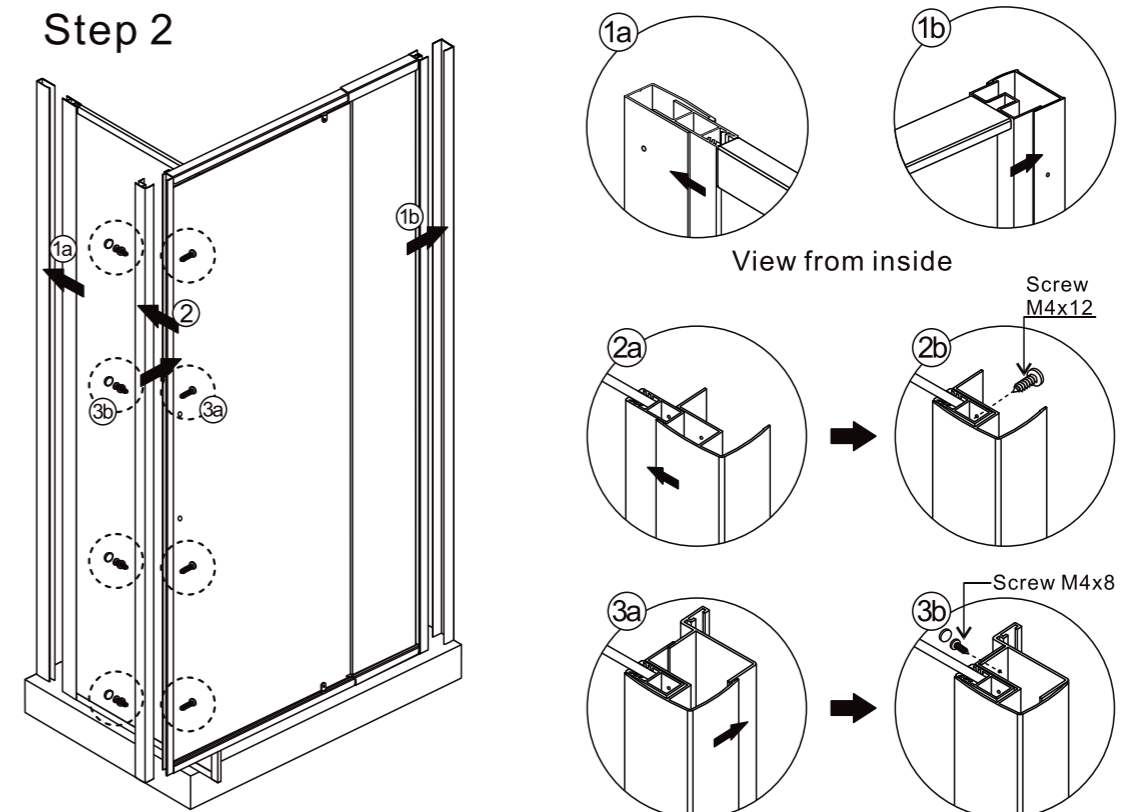

INSTRUCTIES VOOR INSTALLATIE
MANUEL DE POSE

- [1] 8 muurpluggen
- [2] 8 platte schroeven M4 x 35
- [3] 12 schroeven M4 x 8
- [4] 14 afdekkapjes
- [5] 2 muurprofielen
- [6] 1 vast paneel
- [7] 1 hoekprofiel
- [8] 6 schroeven M4 x 12
- [9] 1 deurpaneel + vast paneel
- [10] 1 glasrubber
- [11] 1 set handgrepen
- [12] 3 x afdekplaatjes profiel

- [1] 8 chevilles
- [2] 8 vis M4 x 35
- [3] 12 vis M4 x 8
- [4] 14 caches vis
- [5] 2 profils mural
- [6] 1 panneau fixe
- [7] 1 profil au coin
- [8] 6 vis M4 x 12
- [9] 1 panneau de porte + panneau fixe
- [10] 1 joint de verre
- [11] 1 set poignées
- [12] 3 x embouts profil

◆ **Installation Steps:**

Step 1

Step 2