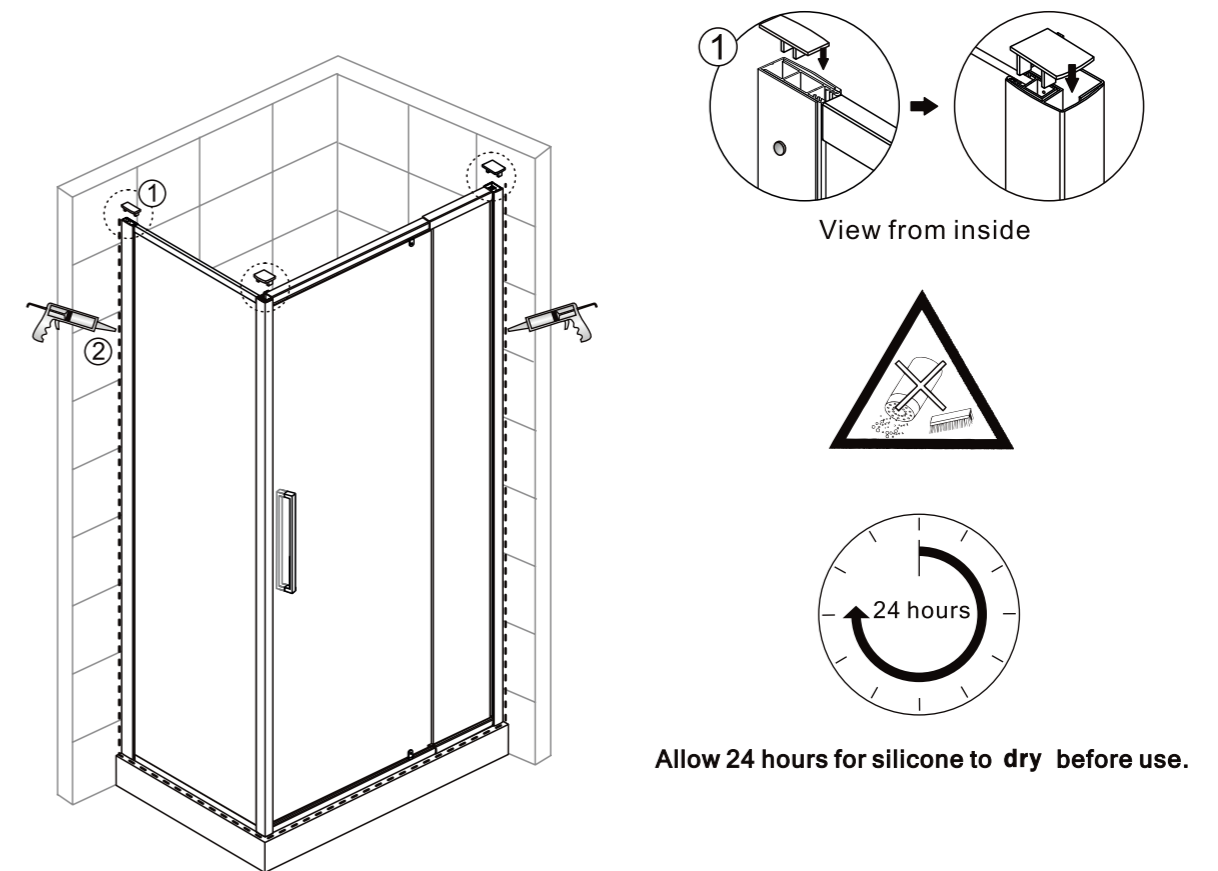

◆ **Installation Steps:**

Step 1

Step 2

Step 3

Step 5

Step 4

Step 6

DEUR PORTE	Breedte - Largeur	Hoogte - Hauteur
BAD108	740 > 800	2000
BAD109	800 > 900	2000
BAD110	900 > 1000	2000
BAD112	1000 > 1100	2000

ZIJPANEEL PANNEAU DE CÔTÉ	Breedte - Largeur	Hoogte - Hauteur
BAD008	770 > 790	2000
BAD009	870 > 890	2000
BAD010	970 > 990	2000

belsh

www.belsh.be