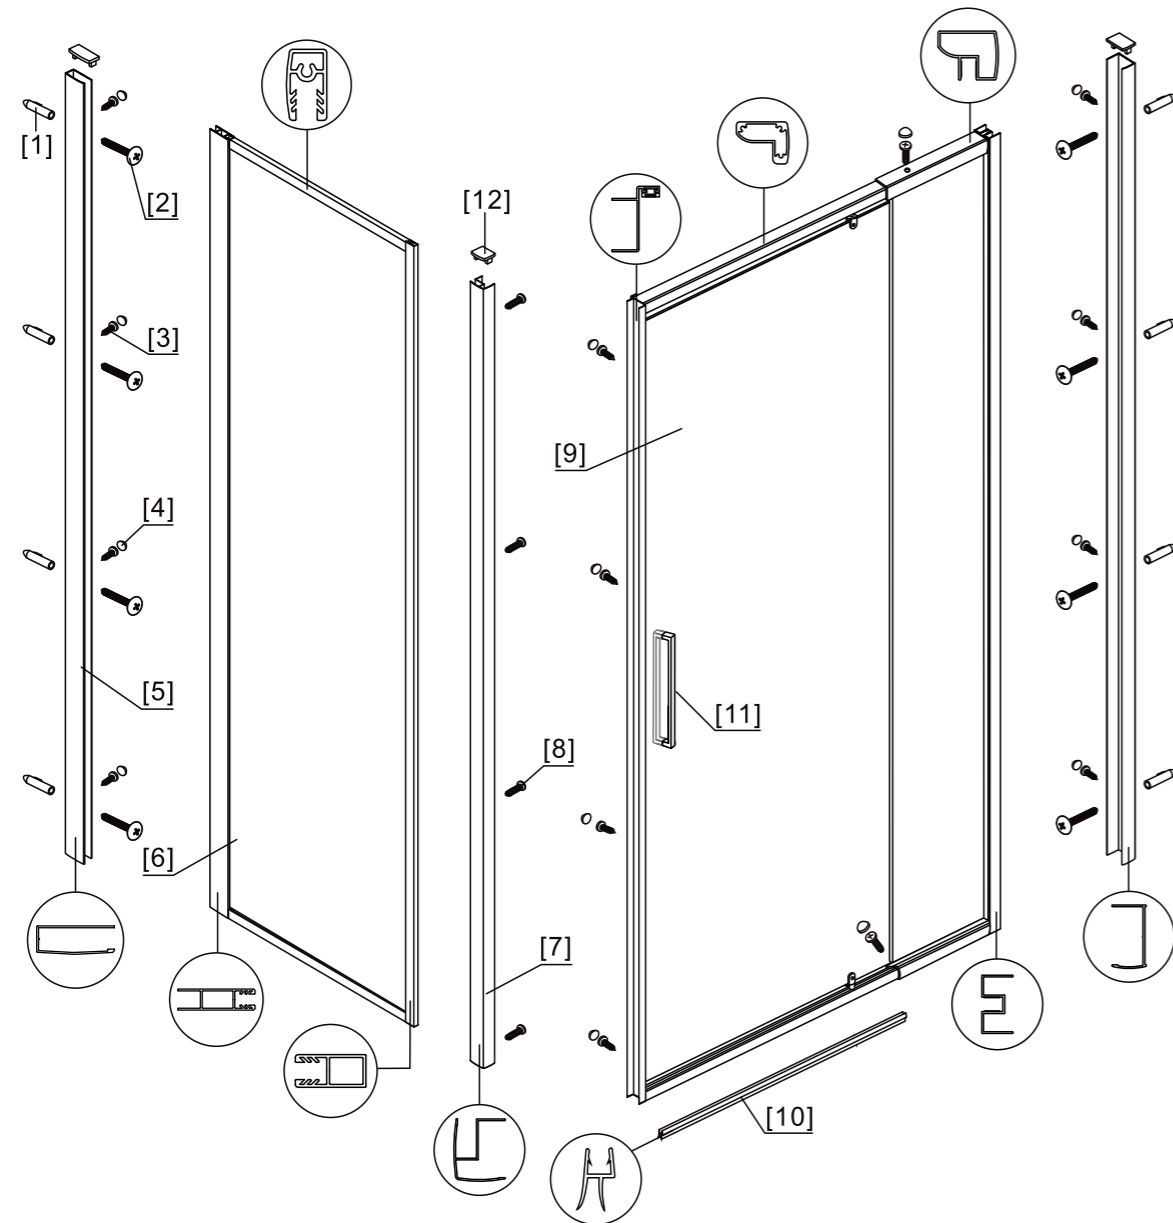

INSTRUCTIES VOOR INSTALLATIE
MANUEL DE POSE