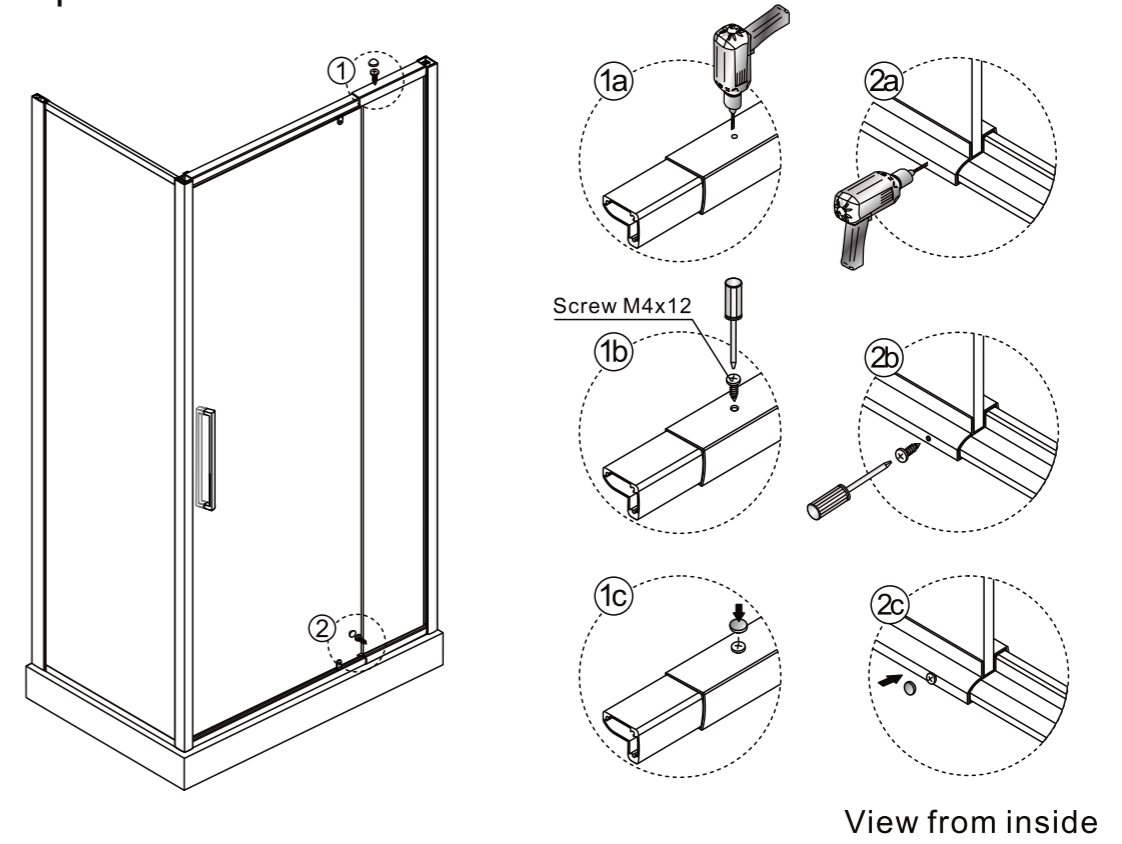

- [1] 8 chevilles
- [2] 8 vis M4 x 35
- [3] 12 vis M4 x 8
- [4] 14 caches vis
- [5] 2 profils mural
- [6] 1 panneau fixe
- [7] 1 profil au coin
- [8] 6 vis M4 x 12
- [9] 1 panneau de porte + panneau fixe
- [10] 1 joint de verre
- [11] 1 set poignées
- [12] 3 x embouts profil

◆ **Installation Steps:**

Step 1

Step 2

Step 3

Step 5

Step 4

Step 6

DEUR PORTE	Breedte - Largeur	Hoogte - Hauteur
BAD108	740 > 800	2000
BAD109	800 > 900	2000
BAD110	900 > 1000	2000
BAD112	1000 > 1100	2000

ZIJPANEEL PANNEAU DE CÔTÉ	Breedte - Largeur	Hoogte - Hauteur
BAD008	770 > 790	2000
BAD009	870 > 890	2000
BAD010	970 > 990	2000

belsh

www.belsh.be