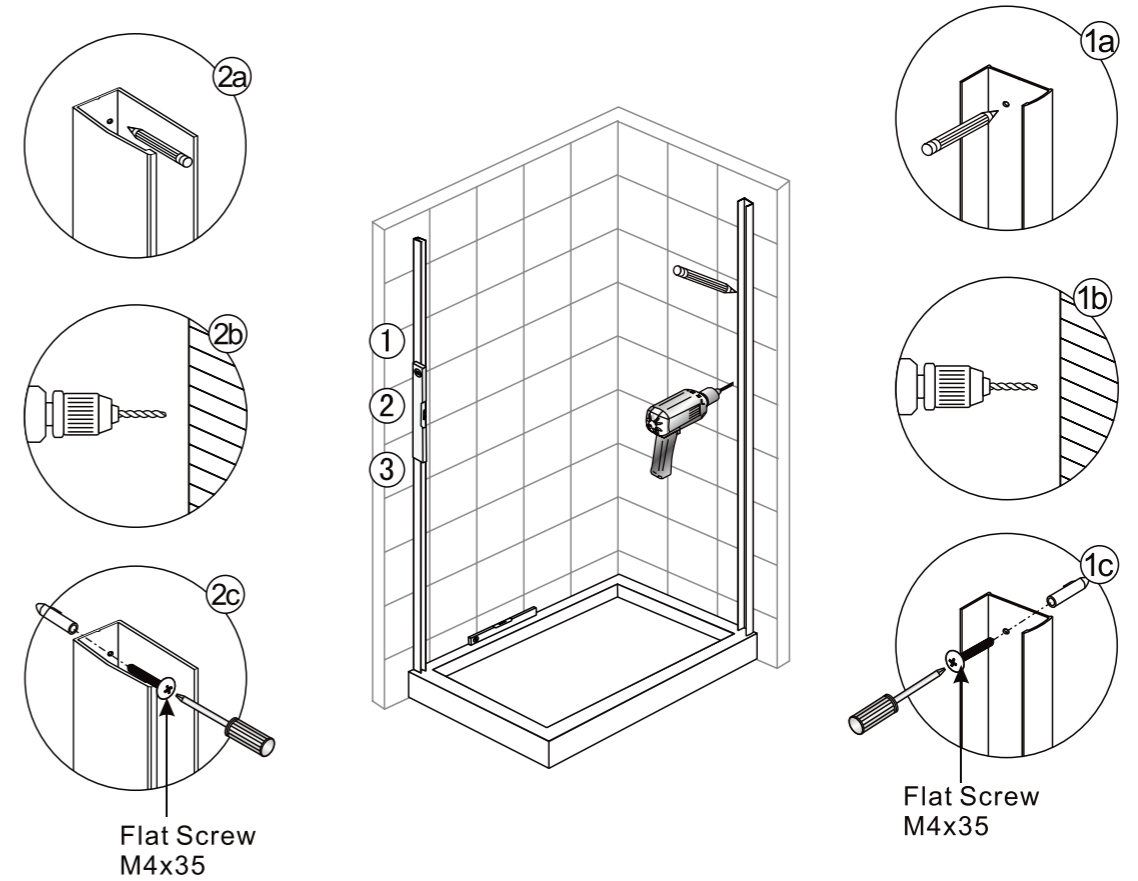

◆ **Installation Steps:**

Step 1