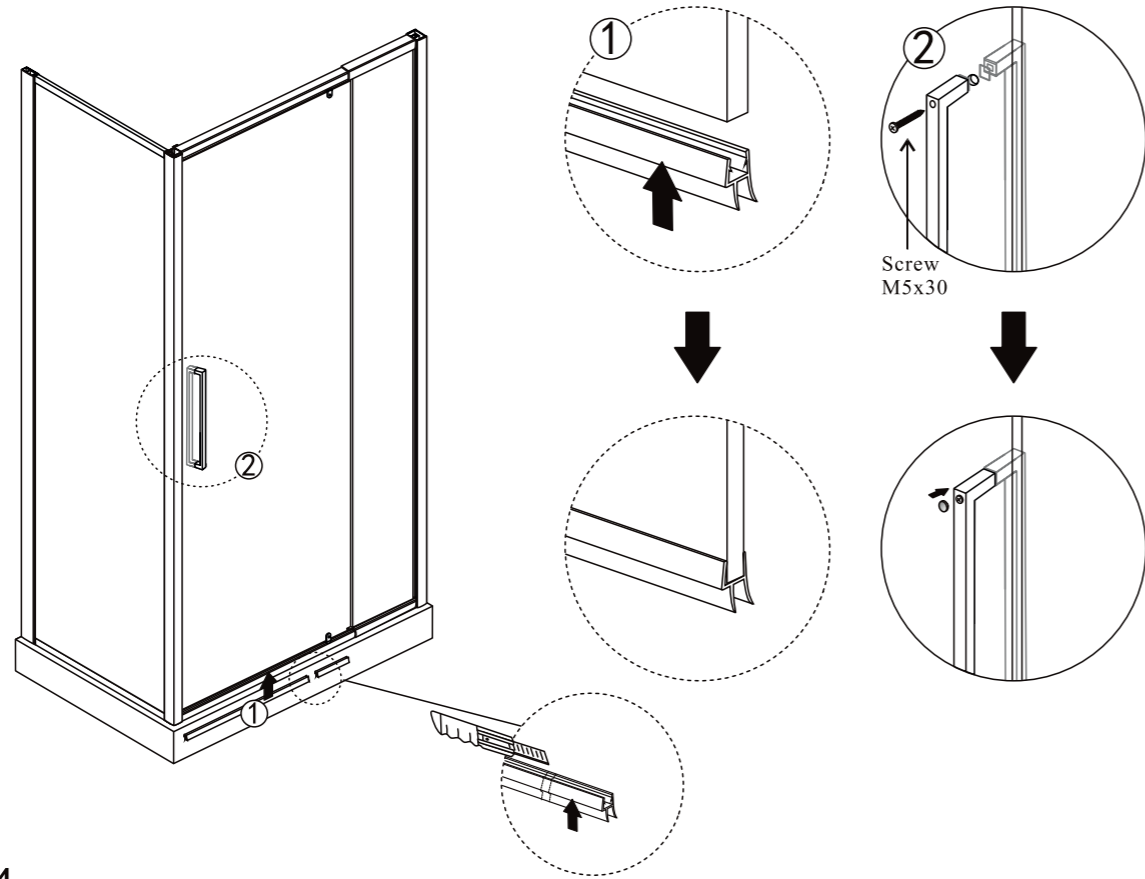

- [1] 8 chevilles
- [2] 8 vis M4 x 35
- [3] 12 vis M4 x 8
- [4] 14 caches vis
- [5] 2 profils mural
- [6] 1 panneau fixe
- [7] 1 profil au coin
- [8] 6 vis M4 x 12
- [9] 1 panneau de porte + panneau fixe
- [10] 1 joint de verre
- [11] 1 set poignées
- [12] 3 x embouts profil

◆ **Installation Steps:**

Step 1

Step 2

Step 3

Step 5

Step 4

Step 6

DEUR PORTE	Breedte - Largeur	Hoogte - Hauteur
BAD108	740 > 800	2000
BAD109	800 > 900	2000
BAD110	900 > 1000	2000
BAD112	1000 > 1100	2000

ZIJPANEEL PANNEAU DE CÔTÉ	Breedte - Largeur	Hoogte - Hauteur
BAD008	770 > 790	2000
BAD009	870 > 890	2000
BAD010	970 > 990	2000

belsh

www.belsh.be