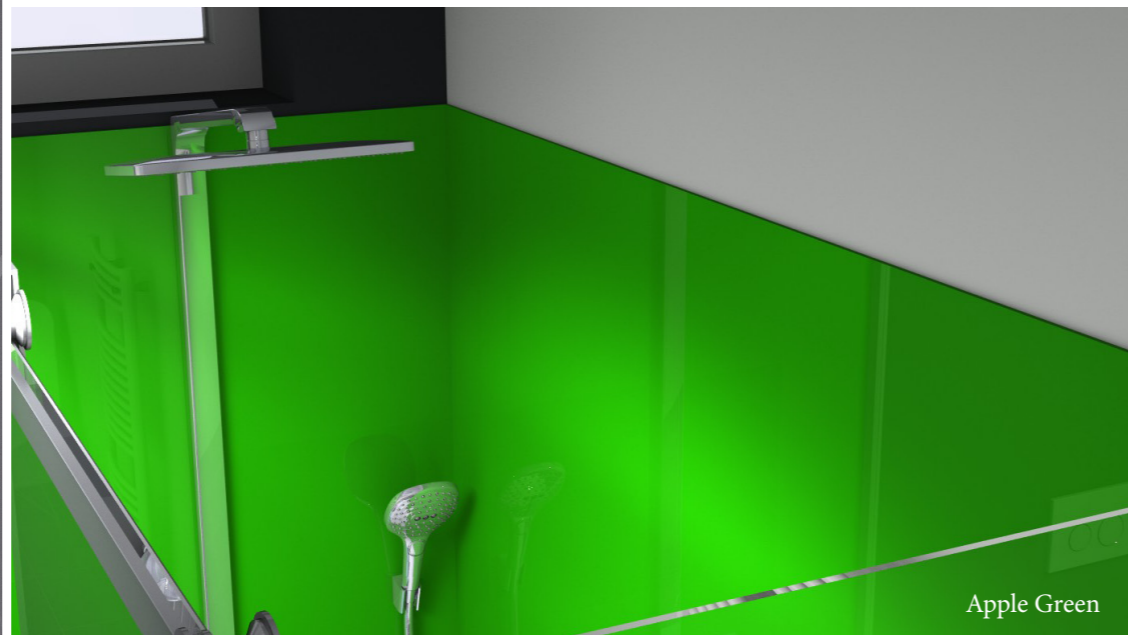

COULEURS DISPONIBLES

14 couleurs tendance

Les couleurs sont à titre d'illustration. Elles peuvent différer de l'original.

Les Avantages

- Solide et sûr, résistance accrue aux impacts et aux rayures.
- Verre de sécurité trempé de 6 mm
- Résistance aux chocs thermiques, ce qui permet davantage d'applications.
- Grande résistance aux UV.
- Après la trempe, le verre bénéficie du classement A+ en termes d'émissions de COV.
- Un produit écologique. (CradletoCradle certifié)

Créez sans cesse avec 14 couleurs tendance

belsh

Revêtements en verre

belsh

Soyez créatif

Les couleurs sont à titre d'illustration. Elles peuvent différer de l'original.

Des possibilités infinies.

Revêtements en verre 

Deep Black