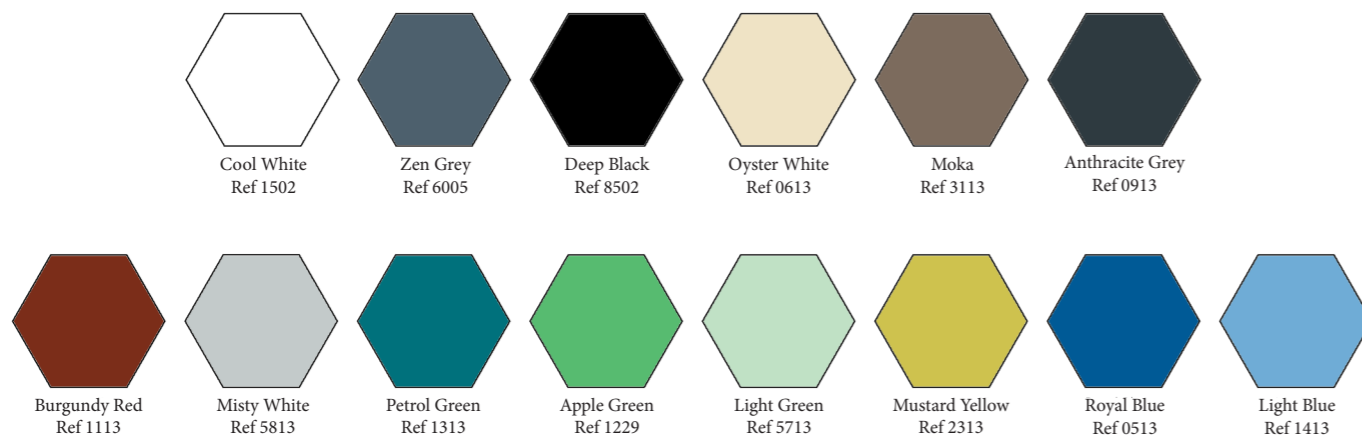

COULEURS DISPONIBLES

14 couleurs tendance

Les couleurs sont à titre d'illustration. Elles peuvent différer de l'original.

Les Avantages

- Solide et sûr, résistance accrue aux impacts et aux rayures.
- Verre de sécurité trempé de 6 mm
- Résistance aux chocs thermiques, ce qui permet davantage d'applications.
- Grande résistance aux UV.
- Après la trempe, le verre bénéficie du classement A+ en termes d'émissions de COV.
- Un produit écologique. (CradletoCradle certifié)

Créez sans cesse avec 14 couleurs tendance

belsh

Revêtements en verre

belsh

Soyez créatif

Les couleurs sont à titre d'illustration. Elles peuvent différer de l'original.

Des possibilités infinies.

Revêtements en verre 

Deep Black