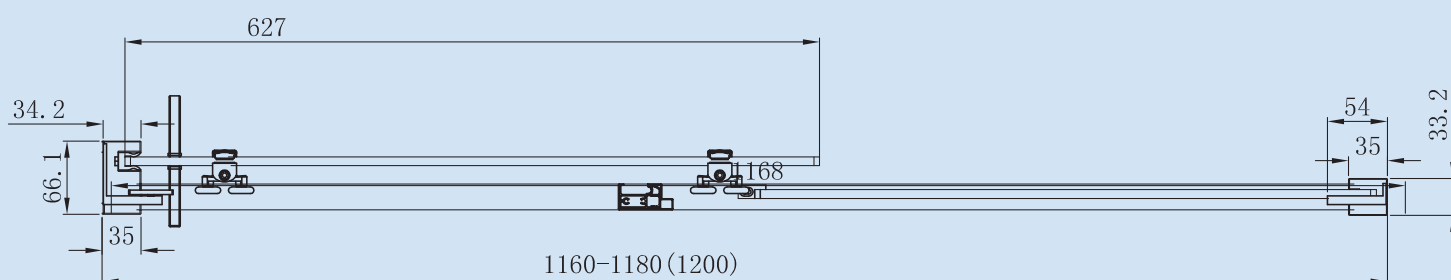

belsh
Belgian Shower Solutions

TRITON

FRONT

Schuifdeur in frame. Mogelijkheid om te combineren met het TRITON hoekpaneel.

Helder gehard veiligheidsglas van 8 mm.
10 mm instelmogelijkheid in het profiel.
Frame en onderdelen in gepolijst RVS.

Porte coulissante dans un profilé, combinaison possible avec TRITON panneau de coin.

Verre de sécurité trempé de 8 mm.
10 mm ajustables dans le profilé.
Profilé et accessoires en acier inoxydable poli.

Technische details / Détails techniques

SCHUIFWANDEN
PORTE COULISSANTE

Verstelbare breedte
Largeur ajustable

Hoogte
Hauteur

BFS112	(1170 > 1180 mm)	2000 mm
BFS114	(1370 > 1380 mm)	2000 mm
BFS116	(1570 > 1580 mm)	2000 mm
BFS118	(1770 > 1780 mm)	2000 mm