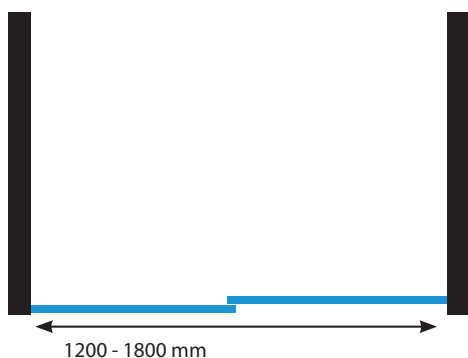

belsh
Belgian Shower Solutions

TRITON

FRONT

Schuifdeur in frame. Mogelijkheid om te combineren met het TRITON hoekpaneel.

Helder gehard veiligheidsglas van 8 mm.
10 mm instelmogelijkheid in het profiel.
Frame en onderdelen in gepolijst RVS.

Porte coulissante dans un profilé, combinaison possible avec TRITON panneau de coin.

Verre de sécurité trempé de 8 mm.
10 mm ajustables dans le profilé.
Profilé et accessoires en acier inoxydable poli.

Technische details / Détails techniques

SCHUIFWANDEN
PORTE COULISSANTE

Verstelbare breedte
Largeur ajustable

Hoogte
Hauteur

BFS112	(1170 > 1180 mm)	2000 mm
BFS114	(1370 > 1380 mm)	2000 mm
BFS116	(1570 > 1580 mm)	2000 mm
BFS118	(1770 > 1780 mm)	2000 mm