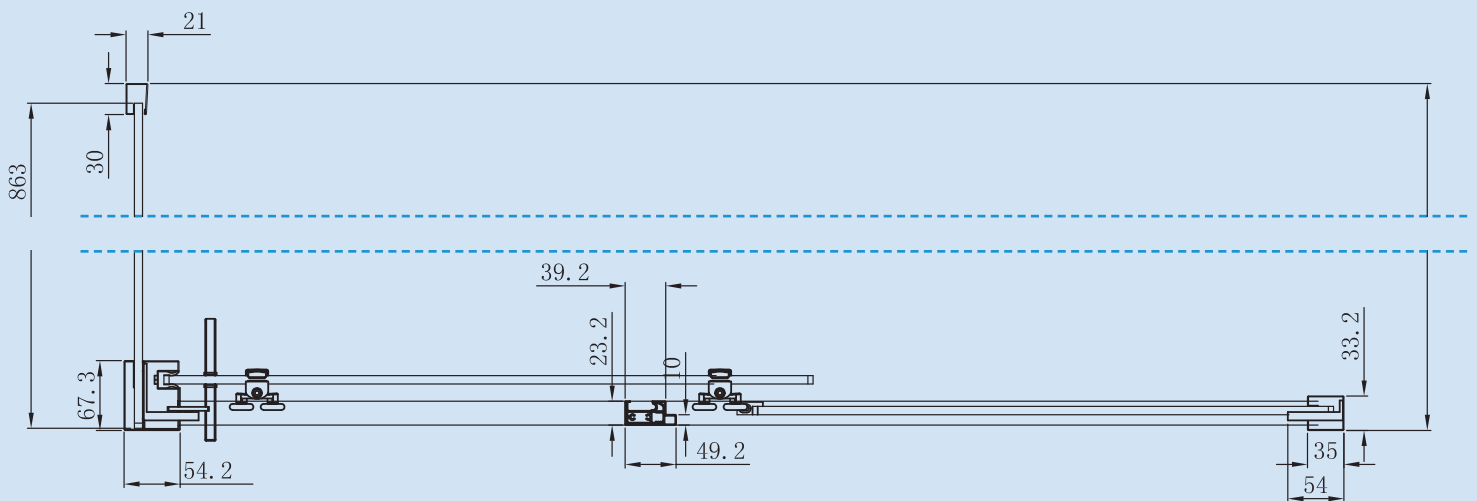

### Hoekpaneel om te combineren met TRITON front.

Helder gehard veiligheidsglas van 8 mm.  
14 mm instelmogelijkheid in het profiel.  
Profielen in gepolijst RVS.

### Panneau de coin, à combiner avec TRITON front.

Verre de sécurité trempé de 8 mm.  
14 mm ajustables dans le profilé.  
Profilé en acier inoxydable poli.

### Technische details / Détails techniques

SCHUIFWANDEN  
PORTE COULISSANTE

Verstelbare breedte  
Largeur ajustable

Hoogte  
Hauteur

<b>BFS008</b>	(766 > 780 mm)	2000 mm
<b>BFS009</b>	(866 > 880 mm)	2000 mm
<b>BFS010</b>	(966 > 980 mm)	2000 mm