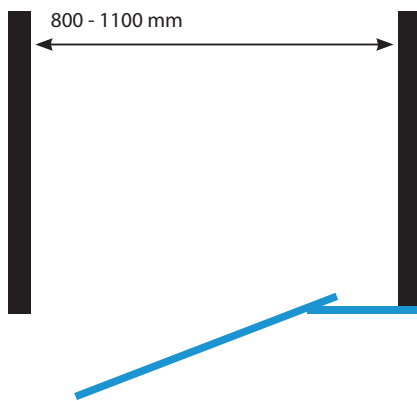

belsh
Belgian Shower Solutions

NILUS

FRONT

In de breedte verstelbare draaideur. Mogelijkheid om te combineren met het NILUS Hoekpaneel.

Helder gehard veiligheidsglas van 6 mm.

Deur 100 mm verstelbaar.

Profielen en handgrepen in glanzend aluminium.

Porte réglable en largeur, combinaison possible avec NILUS panneau de coin.

Verre de sécurité trempé de 6 mm.

100 mm ajustables dans le profilé (à l'exception de BAD108).

Profilés en aluminium poli.

Technische details / Détails techniques

**FLEX DRAAIDEUREN
PORTES RÉGLABLES**

**Breedte instelbaar
Largeur ajustable**

**Hoogte
Hauteur**

BAD108	(740 > 800 mm)	2000 mm
BAD109	(800 > 900 mm)	2000 mm
BAD110	(900 > 1000 mm)	2000 mm
BAD112	(1000 > 1100 mm)	2000 mm