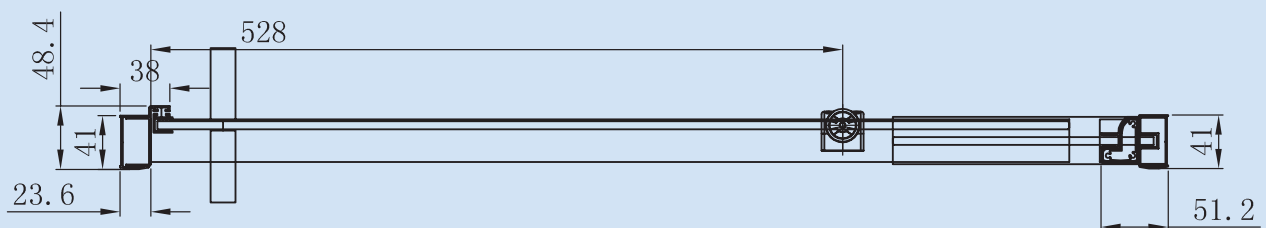

belsh
Belgian Shower Solutions

NILUS

FRONT

In de breedte verstelbare draaideur. Mogelijkheid om te combineren met het NILUS Hoekpaneel.

Helder gehard veiligheidsglas van 6 mm.

Deur 100 mm verstelbaar.

Profielen en handgrepen in glanzend aluminium.

Porte réglable en largeur, combinaison possible avec NILUS panneau de coin.

Verre de sécurité trempé de 6 mm.

100 mm ajustables dans le profilé (à l'exception de BAD108).

Profilés en aluminium poli.

Technische details / Détails techniques

**FLEX DRAAIDEUREN
PORTES RÉGLABLES**

**Breedte instelbaar
Largeur ajustable**

**Hoogte
Hauteur**

BAD108	(740 > 800 mm)	2000 mm
BAD109	(800 > 900 mm)	2000 mm
BAD110	(900 > 1000 mm)	2000 mm
BAD112	(1000 > 1100 mm)	2000 mm