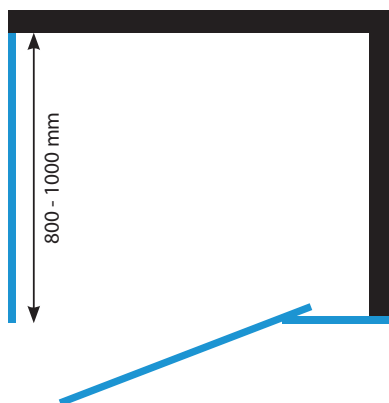

belsh
Belgian Shower Solutions

NILUS

Hoekpaneel
Panneau de coin

Hoekpaneel om te combineren met de NILUS front.

Helder gehard veiligheidsglas van 6 mm.
20 mm instelmogelijkheid in het profiel.
Profielen in glanzend aluminium.

Panneau de coin, à combiner avec NILUS Front.

Verre de sécurité trempé de 6mm.
20mm ajustables dans le profilé.
Profilés en aluminium brillant.

Technische details / Détails techniques

**FLEX DRAAIDEUREN
PORTES RÉGLABLES**

Verstelbare breedte
Largeur ajustable

Hoogte
Hauteur

BAD008	(770 > 790 mm)	2000 mm
BAD009	(870 > 890 mm)	2000 mm
BAD010	(970 > 990 mm)	2000 mm