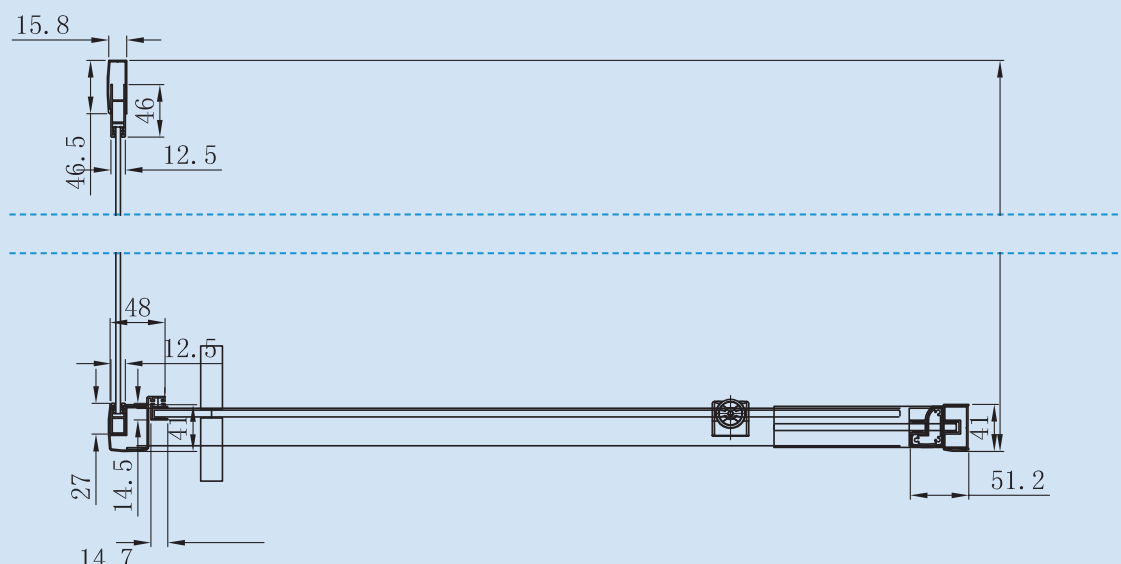

belsh
Belgian Shower Solutions

NILUS

Hoekpaneel
Panneau de coin

Hoekpaneel om te combineren met de NILUS front.

Helder gehard veiligheidsglas van 6 mm.
20 mm instelmogelijkheid in het profiel.
Profielen in glanzend aluminium.

Panneau de coin, à combiner avec NILUS Front.

Verre de sécurité trempé de 6mm.
20mm ajustables dans le profilé.
Profilés en aluminium brillant.

Technische details / Détails techniques

**FLEX DRAAIDEUREN
PORTES RÉGLABLES**

Verstelbare breedte
Largeur ajustable

Hoogte
Hauteur

BAD008	(770 > 790 mm)	2000 mm
BAD009	(870 > 890 mm)	2000 mm
BAD010	(970 > 990 mm)	2000 mm