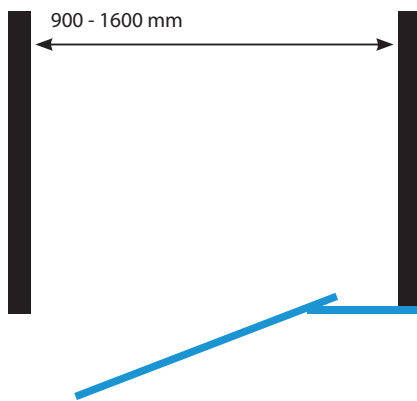

# FRONT

**In de breedte verstelbare draaideur. Mogelijkheid om te combineren met het NERUS Hoekpaneel.**

Helder gehard veiligheidsglas van 8 mm.  
Deur is 80 mm verschuifbaar in de messing.  
Verchromde scharnieren.  
Handgrepen en profielen in gepolijst RVS.

**Porte réglable en largeur, combinaison possible avec NERUS panneau de coin.**

Verre de sécurité trempé de 8 mm.  
80 mm ajustable dans les charnières en laiton poli.  
Profilé et autres accessoires en acier inoxydable poli.

## Technische details / Détails techniques

FLEX DRAAIDEUREN  
PORTES RÉGLABLES

	Breedte instelbaar Largeur ajustable	Hoogte Hauteur
<b>BAH109</b>	(800 > 880 mm)	2000 mm
<b>BAH110</b>	(900 > 980 mm)	2000 mm
<b>BAH112</b>	(1100 > 1180 mm)	2000 mm
<b>BAH114</b>	(1300 > 1380 mm)	2000 mm
<b>BAH116</b>	(1500 > 1580 mm)	2000 mm