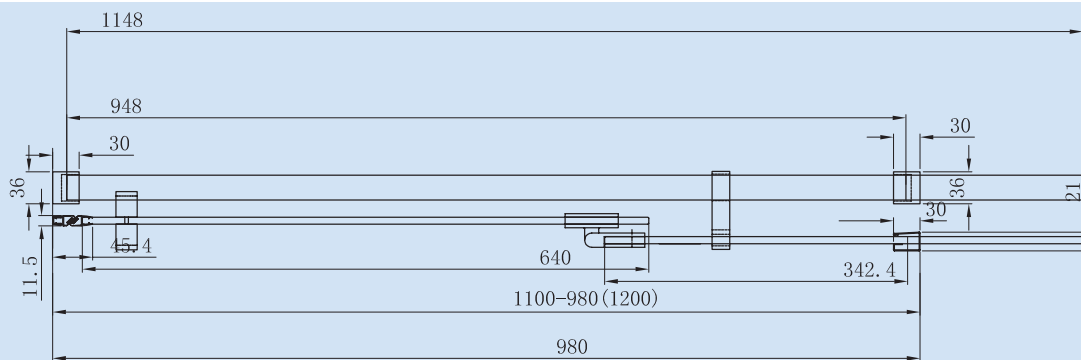

# FRONT

**In de breedte verstelbare draaideur. Mogelijkheid om te combineren met het NERUS Hoekpaneel.**

Helder gehard veiligheidsglas van 8 mm.  
Deur is 80 mm verschuifbaar in de messing.  
Verchromde scharnieren.  
Handgrepen en profielen in gepolijst RVS.

**Porte réglable en largeur, combinaison possible avec NERUS panneau de coin.**

Verre de sécurité trempé de 8 mm.  
80 mm ajustable dans les charnières en laiton poli.  
Profilé et autres accessoires en acier inoxydable poli.

## Technische details / Détails techniques

FLEX DRAAIDEUREN  
PORTES RÉGLABLES

	Breedte instelbaar Largeur ajustable	Hoogte Hauteur
<b>BAH109</b>	(800 > 880 mm)	2000 mm
<b>BAH110</b>	(900 > 980 mm)	2000 mm
<b>BAH112</b>	(1100 > 1180 mm)	2000 mm
<b>BAH114</b>	(1300 > 1380 mm)	2000 mm
<b>BAH116</b>	(1500 > 1580 mm)	2000 mm