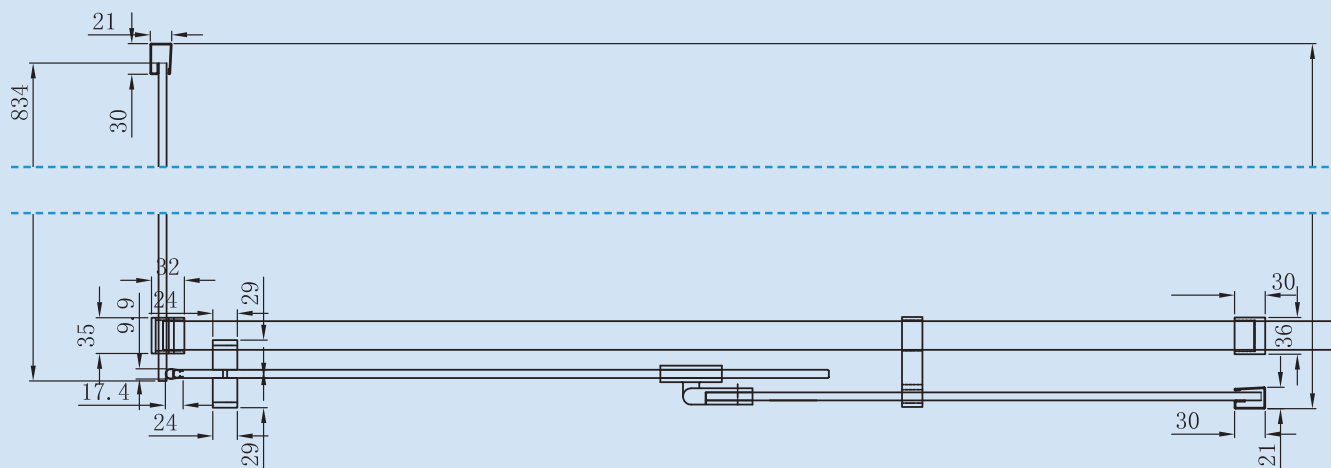

belsh
Belgian Shower Solutions

NERUS

Hoekpaneel
Panneau de coin

Hoekpaneel voor combinatie met NERUS front.

Helder gehard veiligheidsglas van 8 mm.

Profielen in gepolijst RVS.

Panneau de coin, à combiner avec Nerus Front.

Verre de sécurité trempé de 8 mm.

14 mm ajustable dans le profilé en acier inoxydable poli.

Poignées et accessoires en inox et abs poli.

Technische details / Détails techniques

FLEX DRAAIDEUREN
PORTES RÉGLABLES

Verstelbare breedte
Largeur ajustable

Hoogte
Hauteur

BAH008	(766 > 780 mm)	2000 mm
BAH009	(866 > 880 mm)	2000 mm
BAH010	(966 > 980 mm)	2000 mm