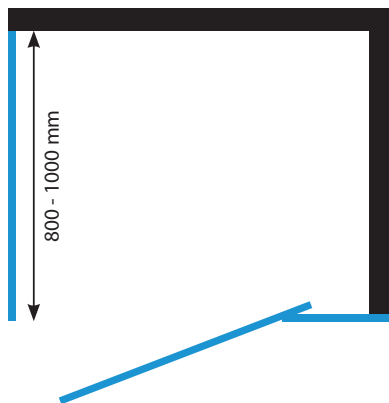

belsh
Belgian Shower Solutions

NERUS

Hoekpaneel
Panneau de coin

Hoekpaneel voor combinatie met NERUS front.

Helder gehard veiligheidsglas van 8 mm.

Profielen in gepolijst RVS.

Panneau de coin, à combiner avec Nerus Front.

Verre de sécurité trempé de 8 mm.

14 mm ajustable dans le profilé en acier inoxydable poli.

Poignées et accessoires en inox et abs poli.

Technische details / Détails techniques

FLEX DRAAIDEUREN
PORTES RÉGLABLES

Verstelbare breedte
Largeur ajustable

Hoogte
Hauteur

BAH008	(766 > 780 mm)	2000 mm
BAH009	(866 > 880 mm)	2000 mm
BAH010	(966 > 980 mm)	2000 mm