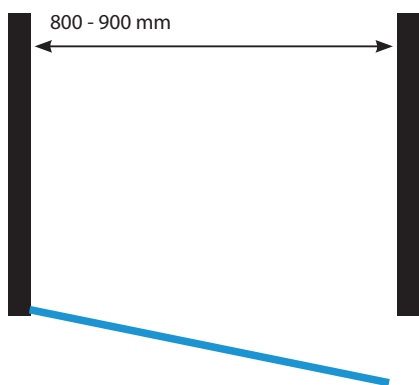

belsh
Belgian Shower Solutions

LOTIS

FRONT

Draaideur met scharnieren. Mogelijkheid om te combineren met het LOTIS Hoekpaneel.

Helder gehard veiligheidsglas van 8 mm.
Handgrepen en scharnieren in gepolijst RVS.
Voorzien van een magnetische sluiting.

Porte pivotante avec charnières, combinaison possible avec LOTIS panneau de coin.

Fermeture magnétique.
Verre de sécurité trempé de 8mm.
Profilé et charnières en acier inoxydable poli.

Technische details / Détails techniques

**DRAAIDEUREN
PORTE PIVOTANTE**

	Breedte Largeur	Hoogte Hauteur
BHD108	780	2000 mm
BHD109	880)	2000 mm