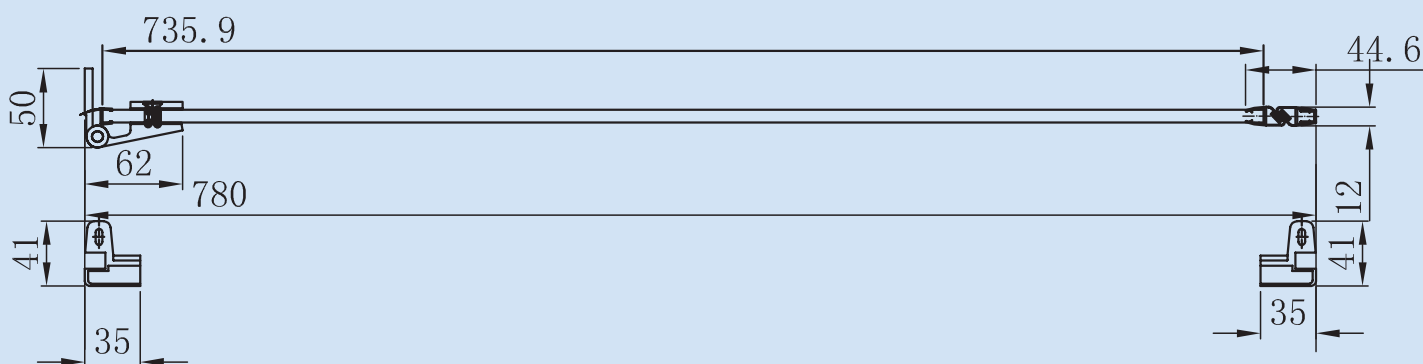

belsh
Belgian Shower Solutions

LOTIS

FRONT

Draaideur met scharnieren. Mogelijkheid om te combineren met het LOTIS Hoekpaneel.

Helder gehard veiligheidsglas van 8 mm.
Handgrepen en scharnieren in gepolijst RVS.
Voorzien van een magnetische sluiting.

Porte pivotante avec charnières, combinaison possible avec LOTIS panneau de coin.

Fermeture magnétique.
Verre de sécurité trempé de 8mm.
Profilé et charnières en acier inoxydable poli.

Technische details / Détails techniques

**DRAAIDEUREN
PORTE PIVOTANTE**

	Breedte Largeur	Hoogte Hauteur
BHD108	780	2000 mm
BHD109	880)	2000 mm