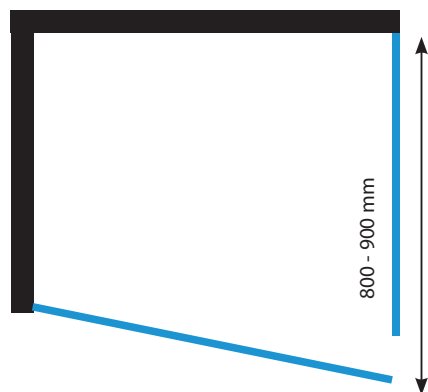

belsh
Belgian Shower Solutions

LOTIS

Hoekpaneel
Panneau de coin

Hoekpaneel te gebruiken in combinatie van de LOTIS front.

Helder gehard veiligheidsglas van 8 mm.

Profielen in gepolijst RVS.

14 mm instelmogelijkheid in de profielen.

Panneau de coin, à combiner avec LOTIS front.

Verre de sécurité trempé de 8 mm.

14 mm ajustables dans le profilé.

Profilé et accessoires en acier inoxydable poli.

Technische details / Détails techniques

DRAAIDEUREN
PORTE PIVOTANTE

Verstelbare breedte
Largeur ajustable

Hoogte
Hauteur

BFP008	(766 > 780 mm)	2000 mm
BFP009	(866 > 880 mm)	2000 mm
BFP010	(966 > 980 mm)	2000 mm