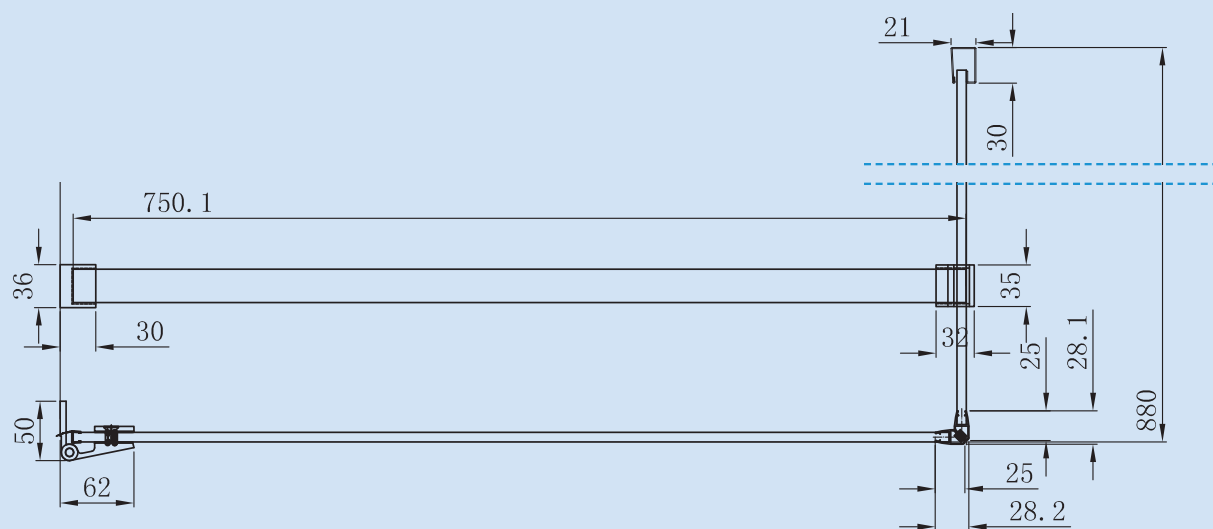

belsh
Belgian Shower Solutions

LOTIS

Hoekpaneel
Panneau de coin

Hoekpaneel te gebruiken in combinatie van de LOTIS front.

Helder gehard veiligheidsglas van 8 mm.

Profielen in gepolijst RVS.

14 mm instelmogelijkheid in de profielen.

Panneau de coin, à combiner avec LOTIS front.

Verre de sécurité trempé de 8 mm.

14 mm ajustables dans le profilé.

Profilé et accessoires en acier inoxydable poli.

Technische details / Détails techniques

DRAAIDEUREN
PORTE PIVOTANTE

Verstelbare breedte
Largeur ajustable

Hoogte
Hauteur

BFP008	(766 > 780 mm)	2000 mm
BFP009	(866 > 880 mm)	2000 mm
BFP010	(966 > 980 mm)	2000 mm