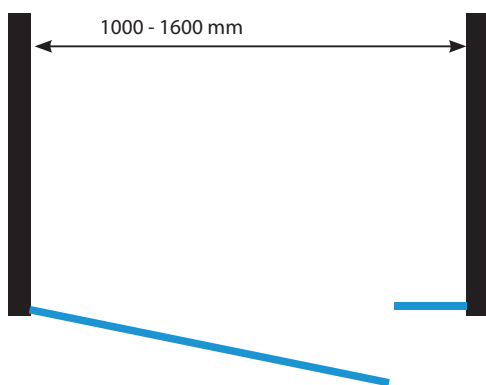

LOTIS E

FRONT

Deurpaneel met scharnieren en extra vast zijpaneel. Mogelijkheid om te combineren met het LOTIS Hoekpaneel.

Helder gehard veiligheidsglas van 8 mm.
 Profielen, handgrepen en scharnieren in gepolijst RVS.
 14 mm instelmogelijkheid in profielen.
 Voorzien van een magnetische sluiting.

Porte pivotante avec extension et avec charnières.

Fermeture magnétique.
 Verre de sécurité trempé de 8mm.
 14mm ajustables dans le profilé.
 Profilé et accessoires en acier inoxydable poli.

Technische details / Détails techniques

| | Breedte Largeur | Hoogte Hauteur |
|---------------|--------------------|-------------------|
| BHD110 | (966 > 980 mm) | 2000 mm |
| BHD112 | (1166 > 1180 mm) | 2000 mm |
| BHD114 | (1366 > 1380 mm) | 2000 mm |
| BHD116 | (1466 > 1580 mm) | 2000 mm |