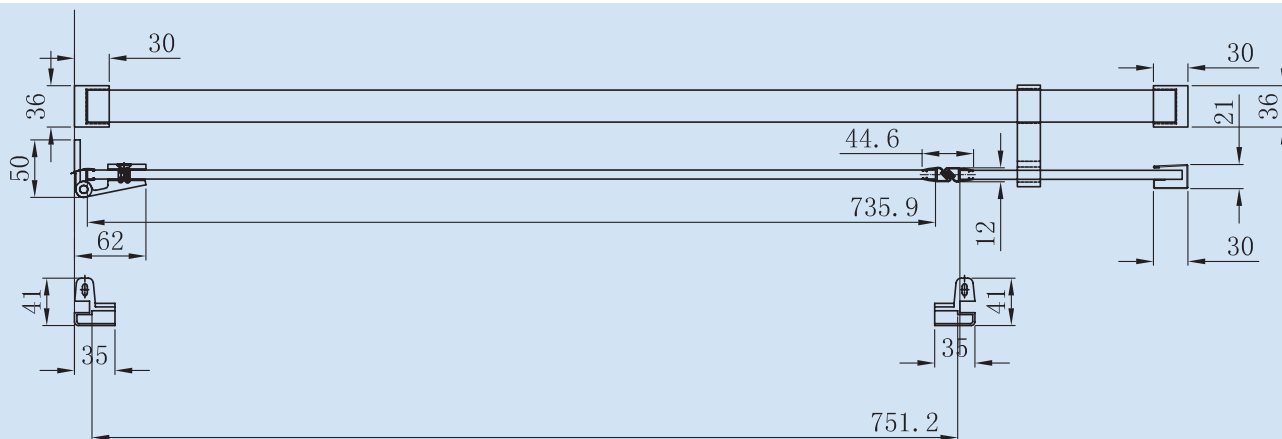

LOTIS E

FRONT

Deurpaneel met scharnieren en extra vast zijpaneel. Mogelijkheid om te combineren met het LOTIS Hoekpaneel.

Helder gehard veiligheidsglas van 8 mm.
 Profielen, handgrepen en scharnieren in gepolijst RVS.
 14 mm instelmogelijkheid in profielen.
 Voorzien van een magnetische sluiting.

Porte pivotante avec extension et avec charnières.

Fermeture magnétique.
 Verre de sécurité trempé de 8mm.
 14mm ajustables dans le profilé.
 Profilé et accessoires en acier inoxydable poli.

Technische details / Détails techniques

| | Breedte Largeur | Hoogte Hauteur |
|---------------|--------------------|-------------------|
| BHD110 | (966 > 980 mm) | 2000 mm |
| BHD112 | (1166 > 1180 mm) | 2000 mm |
| BHD114 | (1366 > 1380 mm) | 2000 mm |
| BHD116 | (1466 > 1580 mm) | 2000 mm |