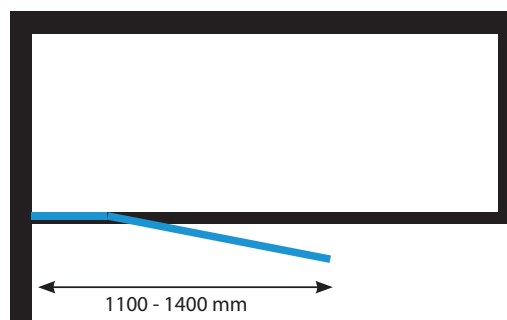

belsh
Belgian Shower Solutions

LOTIS BF

Scharnierend badscherm met vast paneel.

Helder gehard veiligheidsglas van 6 mm.
Profielen en scharnieren in gepolijst RVS.

Pare-baignoire avec panneau fixe et tournant, charnières dans le profilé.

Verre de sécurité trempé de 6mm.
Profilé et charnières en acier inoxydable.

Technische details / Détails techniques

	Breedte instelbaar Largeur ajustable	Hoogte Hauteur
BBP111	1100 mm	1500 mm
BBP112	1200 mm	1500 mm
BBP114	1400 mm	1500 mm