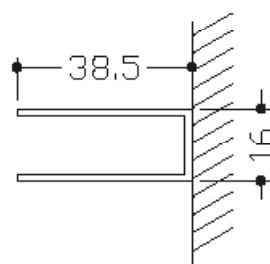

belsh
Belgian Shower Solutions

LOTIS BF

Scharnierend badscherm met vast paneel.

Helder gehard veiligheidsglas van 6 mm.
Profielen en scharnieren in gepolijst RVS.

Pare-baignoire avec panneau fixe et tournant, charnières dans le profilé.

Verre de sécurité trempé de 6mm.
Profilé et charnières en acier inoxydable.

Technische details / Détails techniques

	Breedte instelbaar Largeur ajustable	Hoogte Hauteur
BBP111	1100 mm	1500 mm
BBP112	1200 mm	1500 mm
BBP114	1400 mm	1500 mm