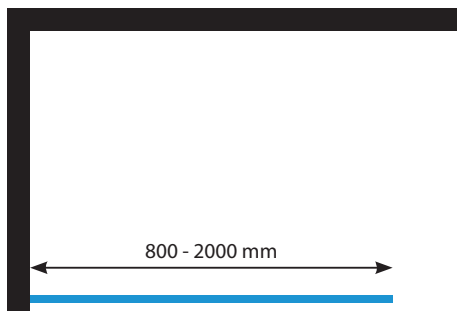

LIMNA

1 SIDE

Paneel voor douche met 1 zijde inloop (muuraansluiting).

Bevestigingsstang in gepolijst RVS.
Helder gehard veiligheidsglas in 8 mm.
10 mm instelmogelijkheid in het profiel.

Paroi latérale douche.

Prise murale, un côté ouvert.
Verre de sécurité trempé de 8mm.
10mm ajustables dans le profilé.
Barre et profilé en acier inoxydable.

	Breedte instelbaar Largeur ajustable	Hoogte Hauteur
BPW108	775 mm	2000 mm
BPW109	875 mm	2000 mm
BPW110	975 mm	2000 mm
BPW112	1175 mm	2000 mm
BPW114	1375 mm	2000 mm
BWP116	1575 mm	2000 mm
BWP118	1775 mm	2000 mm
BPW120	1975 mm	2000 mm