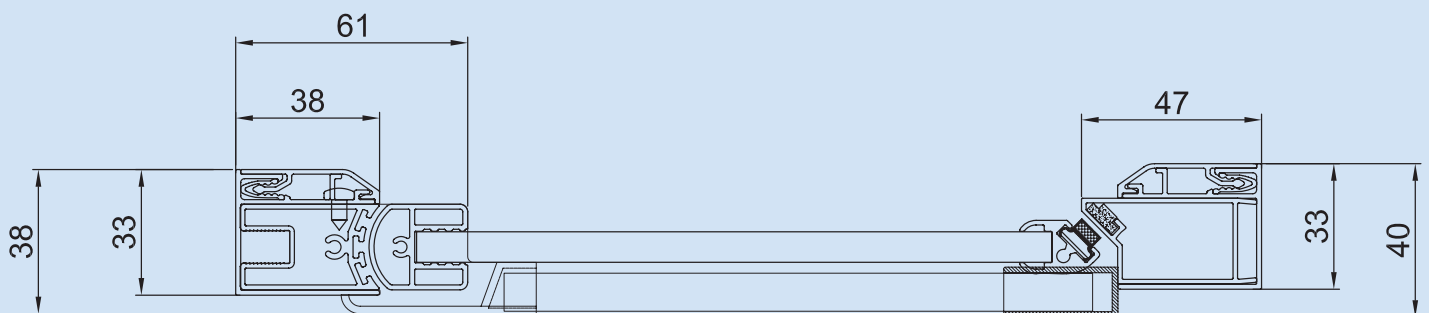

CRINA

FRONT

Draaideur met profielscharnier. Mogelijkheid om te combineren met het CRINA Hoekpaneel.

Helder gehard veiligheidsglas van 6 mm.
Profielen in satijn aluminium.
Toebehoren en handgrepen in gepolijst RVS.
20 mm instelmogelijkheid langs beide zijden.

Porte avec profil pivotant et came levante, combinaison possible avec CRINA panneau de coin.

Verre de sécurité trempé de 6 mm.
20 mm ajustables dans le profilé des deux côtés.
Profilé en aluminium satiné.
Poignées et accessoires en inox et abs poli.

Technische details / Détails techniques

**DRAAIDEUREN
PORTE PIVOTANTE**

	Breedte Largeur	Hoogte Hauteur
BPH108	(770 > 810 mm)	2000 mm
BPH109	(870 > 910 mm)	2000 mm
BPH110	(970 > 1010 mm)	2000 mm