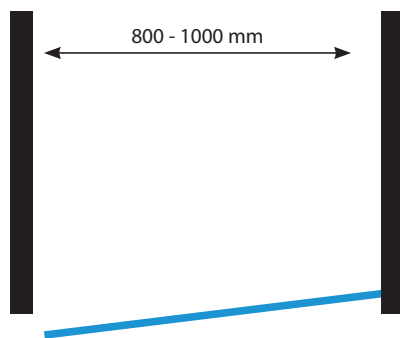

CRINA

FRONT

Draaideur met profielscharnier. Mogelijkheid om te combineren met het CRINA Hoekpaneel.

Helder gehard veiligheidsglas van 6 mm.
Profielen in satijn aluminium.
Toebehoren en handgrepen in gepolijst RVS.
20 mm instelmogelijkheid langs beide zijden.

Porte avec profil pivotant et came levante, combinaison possible avec CRINA panneau de coin.

Verre de sécurité trempé de 6 mm.
20 mm ajustables dans le profilé des deux côtés.
Profilé en aluminium satiné.
Poignées et accessoires en inox et abs poli.

Technische details / Détails techniques

**DRAAIDEUREN
PORTE PIVOTANTE**

	Breedte Largeur	Hoogte Hauteur
BPH108	(770 > 810 mm)	2000 mm
BPH109	(870 > 910 mm)	2000 mm
BPH110	(970 > 1010 mm)	2000 mm