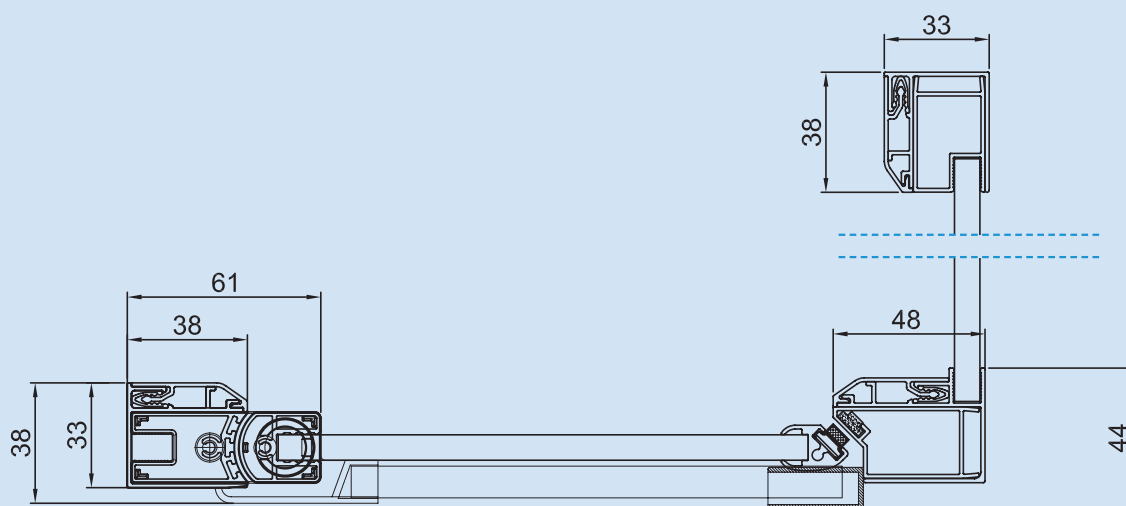

belsh
Belgian Shower Solutions

CRINA

Hoekpaneel
Panneau de coin

Hoekpaneel om te gebruiken in combinatie met de CRINA front.

Helder gehard veiligheidsglas van 8 mm.

Profielen in satijn aluminium.

20 mm instelmogelijkheid.

Panneau de coin, à combiner avec CRINA front.

Verre de sécurité trempé de 6 mm.

20 mm ajustables dans le profilé.

Profilé en aluminium satiné.

Technische details / Détails techniques

DRAAIDEUREN
PORTE PIVOTANTE

Verstelbare breedte
Largeur ajustable

Hoogte
Hauteur

BPH008	(770 > 790 mm)	2000 mm
BPH009	(870 > 890 mm)	2000 mm
BPH010	(970 > 990 mm)	2000 mm