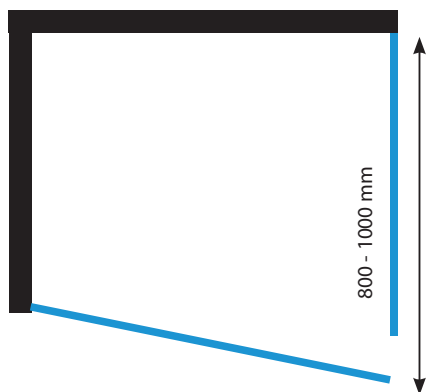

belsh
Belgian Shower Solutions

CRINA

Hoekpaneel
Panneau de coin

Hoekpaneel om te gebruiken in combinatie met de CRINA front.

Helder gehard veiligheidsglas van 8 mm.

Profielen in satijn aluminium.

20 mm instelmogelijkheid.

Panneau de coin, à combiner avec CRINA front.

Verre de sécurité trempé de 6 mm.

20 mm ajustables dans le profilé.

Profilé en aluminium satiné.

Technische details / Détails techniques

DRAAIDEUREN
PORTE PIVOTANTE

Verstelbare breedte
Largeur ajustable

Hoogte
Hauteur

BPH008	(770 > 790 mm)	2000 mm
BPH009	(870 > 890 mm)	2000 mm
BPH010	(970 > 990 mm)	2000 mm