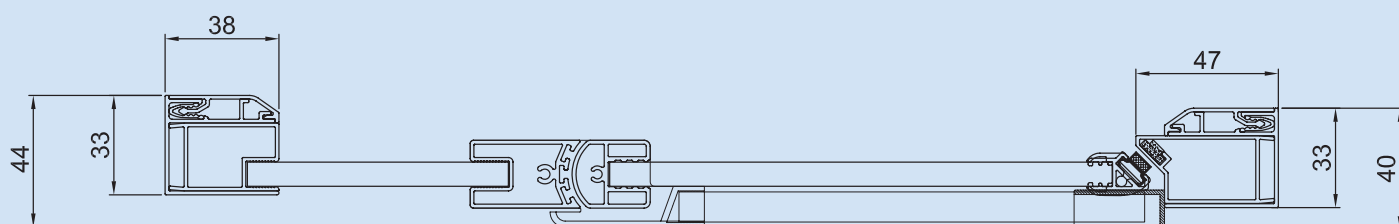

belsh
Belgian Shower Solutions

CRINA E

FRONT

Draaideur met profielscharnier en extra vast zijpaneel. Kan gebruikt worden in combinatie met het CRINA Hoekpaneel.

Helder gehard veiligheidsglas van 6 mm (+ 8 mm zijpaneel).

Profielen in satijn aluminium.

20 mm instelmogelijkheid langs beide zijden.

Porte pivotante avec extension et charnières dans le profil, combinaison possible avec CRINA E panneau de coin.

Verre de sécurité trempé de 6 mm.

20 mm ajustables dans le profilé des deux côtés.

Profilé en aluminium satiné.

Poignées et accessoires en inox et abs poli.

Technische details / Détails techniques

**DRAAIDEUREN
PORTE PIVOTANTE**

Breedte
Largeur

Hoogte
Hauteur

BCE120	(1170 > 1210 mm)	2000 mm
BCE140	(1370 > 1410 mm)	2000 mm