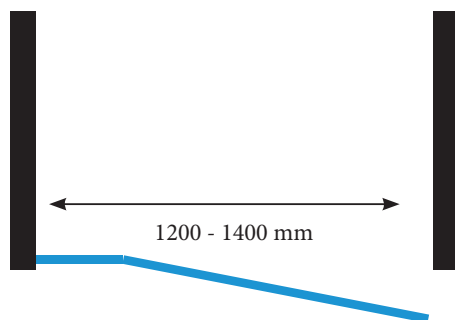

belsh
Belgian Shower Solutions

CRINA E

FRONT

Draaideur met profielscharnier en extra vast zijpaneel. Kan gebruikt worden in combinatie met het CRINA Hoekpaneel.

Helder gehard veiligheidsglas van 6 mm (+ 8 mm zijpaneel).

Profielen in satijn aluminium.

20 mm instelmogelijkheid langs beide zijden.

Porte pivotante avec extension et charnières dans le profil, combinaison possible avec CRINA E panneau de coin.

Verre de sécurité trempé de 6 mm.

20 mm ajustables dans le profilé des deux côtés.

Profilé en aluminium satiné.

Poignées et accessoires en inox et abs poli.

Technische details / Détails techniques

**DRAAIDEUREN
PORTE PIVOTANTE**

Breedte
Largeur

Hoogte
Hauteur

BCE120	(1170 > 1210 mm)	2000 mm
BCE140	(1370 > 1410 mm)	2000 mm