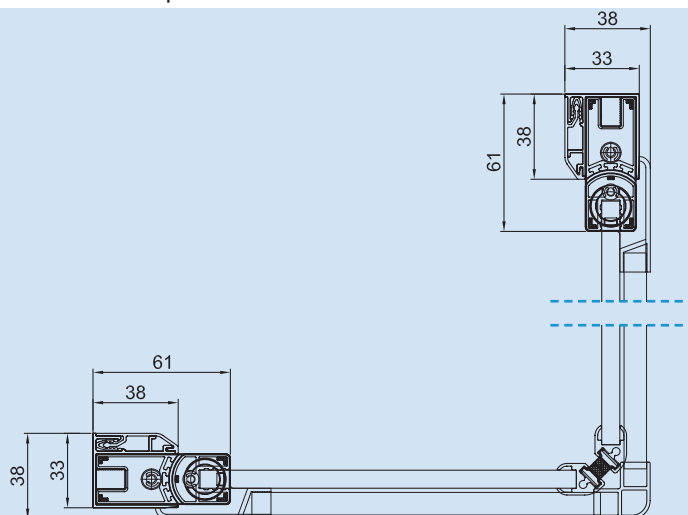

20 mm instelmogelijkheid langs beide zijden.

### Double porte pivotante avec charnières dans le profilé.

Double porte avec extra large possibilité d'entrée.

Verre de sécurité trempé de 6 mm.

20 mm ajustables dans le profilé.

Profilé en aluminium satiné.

Poignées et accessoires en inox et abs poli.

Technische details / Détails techniques

**DRAAIDEUREN  
PORTE PIVOTANTE**

	Breedte Largeur	Hoogte Hauteur
<b>BDD109</b>	(870 > 890 mm)	2000 mm
<b>BDD110</b>	(970 > 990 mm)	2000 mm