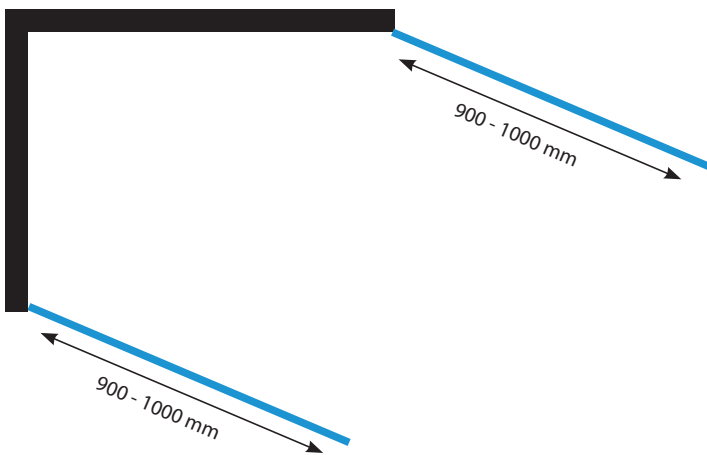

### Dubbele draaideur met profielscharnieren.

Hoekcabine met dubbele deur, waardoor er een extra grote instap is.

Helder gehard veiligheidsglas van 6 mm.

Profielen in satijn aluminium.

Toebehoren en handgrepen in gepolijst RVS.

20 mm instelmogelijkheid langs beide zijden.

### Double porte pivotante avec charnières dans le profilé.

Double porte avec extra large possibilité d'entrée.

Verre de sécurité trempé de 6 mm.

20 mm ajustables dans le profilé.

Profilé en aluminium satiné.

Poignées et accessoires en inox et abs poli.

Technische details / Détails techniques

**DRAAIDEUREN  
PORTE PIVOTANTE**

	Breedte Largeur	Hoogte Hauteur
<b>BDD109</b>	(870 > 890 mm)	2000 mm
<b>BDD110</b>	(970 > 990 mm)	2000 mm