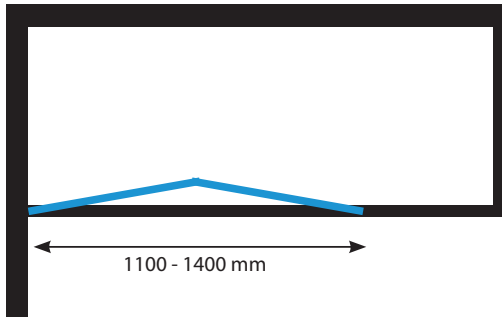

### Dubbel scharnierende badwand.

Helder gehard veiligheidsglas van 6 mm.  
10 mm instelmogelijkheid in het profiel.  
Profielen in glanzend aluminium.

### Pare-baignoire avec charnières dans les profilés.

Verre de sécurité trempé de 6 mm.  
Profilés en aluminium poli.

### Technische details / Détails techniques

	Breedte instelbaar Largeur ajustable	Hoogte Hauteur
<b>BBH111</b>	1100 mm	1500 mm
<b>BBH112</b>	1200 mm	1500 mm
<b>BBH114</b>	1400 mm	1500 mm