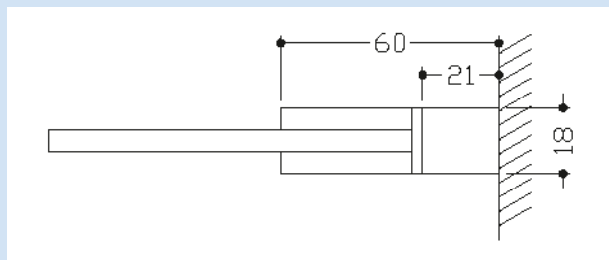

### Dubbel scharnierende badwand.

Helder gehard veiligheidsglas van 6 mm.  
10 mm instelmogelijkheid in het profiel.  
Profielen in glanzend aluminium.

### Technische details / Détails techniques

	Breedte instelbaar Largeur ajustable	Hoogte Hauteur
<b>BBH111</b>	1100 mm	1500 mm
<b>BBH112</b>	1200 mm	1500 mm
<b>BBH114</b>	1400 mm	1500 mm