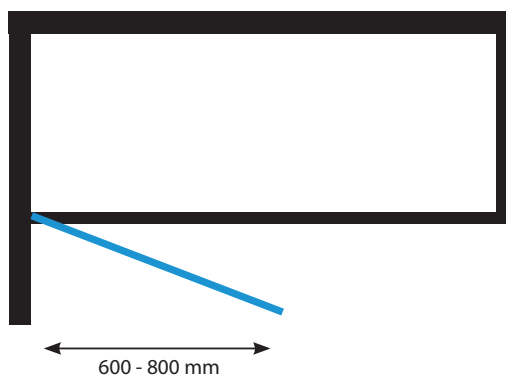

### Enkelvoudig scharnierende badwand.

Helder gehard veiligheidsglas van 6 mm.  
Profiel in glanzend aluminium.

### Pare-baignoire avec charnières dans le profilé

Verre de sécurité trempé de 6 mm.  
Profilé en aluminium poli.

## Technische details / Détails techniques

|               | Breedte instelbaar<br>Largeur ajustable | Hoogte<br>Hauteur |
|---------------|---|-------------------|
| <b>BBS106</b> | 600 mm                                  | 1500 mm           |
| <b>BBS107</b> | 700 mm                                  | 1500 mm           |
| <b>BBS108</b> | 800 mm                                  | 1500 mm           |