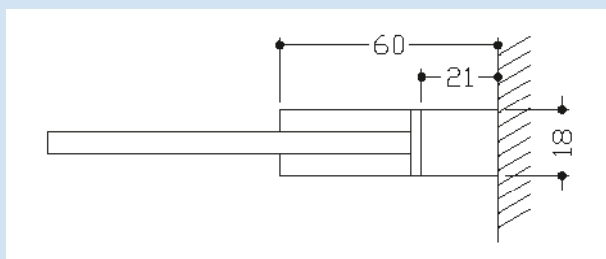

Breedte instelbaar Largeur ajustable	Hoogte Hauteur
BBS106	600 mm	1500 mm
BBS107	700 mm	1500 mm
BBS108	800 mm	1500 mm