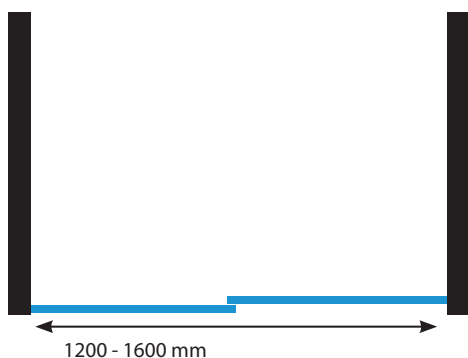

CETO

FRONT

Dubbele schuifdeur met mogelijkheid om te combineren met het CETO hoekpaneel.

Helder gehard veiligheidsglas van 8 mm.

20 mm instelmogelijkheid langs beide zijden.

Profielen in zwart aluminium, zwarte handgrepen en doorzichtig opbergvak in acryl.

Double portes coulissantes dans un profil, combinaison possible avec CETO panneau de coin.

Verre de sécurité trempé de 8mm.

20mm ajustables dans le profilé des deux côtés.

Profilé en aluminium noir, poignées avec boîte de rangement en acrylique en partie noir, en partie transparent.

Technische details / Détails techniques

SCHUIFWANDEN
PORTE COULISSANTE

Verstelbare breedte
Largeur ajustable

Hoogte
Hauteur

BDS112	(1150 > 1190 mm)	2000 mm
BDS114	(1350 > 1390 mm)	2000 mm
BDS116	(1550 > 1590 mm)	2000 mm