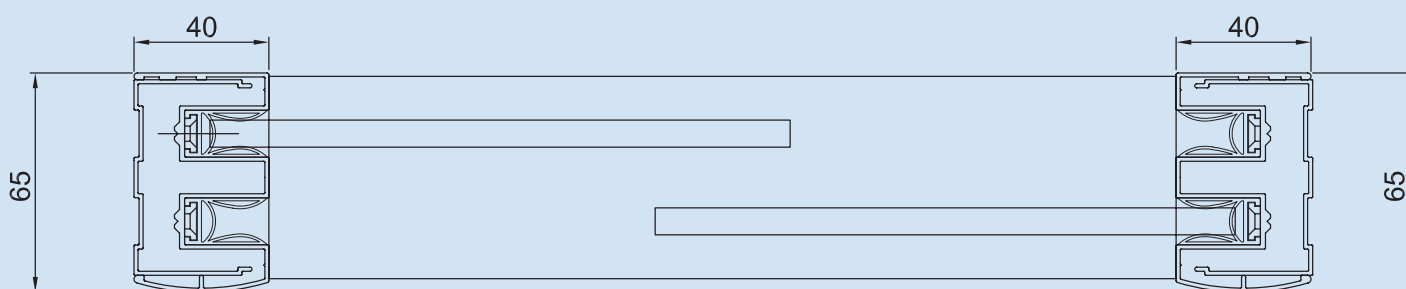

CETO

FRONT

Dubbele schuifdeur met mogelijkheid om te combineren met het CETO hoekpaneel.

Helder gehard veiligheidsglas van 8 mm.

20 mm instelmogelijkheid langs beide zijden.

Profielen in zwart aluminium, zwarte handgrepen en doorzichtig opbergvak in acryl.

Double portes coulissantes dans un profil, combinaison possible avec CETO panneau de coin.

Verre de sécurité trempé de 8mm.

20mm ajustables dans le profilé des deux côtés.

Profilé en aluminium noir, poignées avec boîte de rangement en acrylique en partie noir, en partie transparent.

Technische details / Détails techniques

SCHUIFWANDEN
PORTE COULISSANTE

Verstelbare breedte
Largeur ajustable

Hoogte
Hauteur

BDS112	(1150 > 1190 mm)	2000 mm
BDS114	(1350 > 1390 mm)	2000 mm
BDS116	(1550 > 1590 mm)	2000 mm