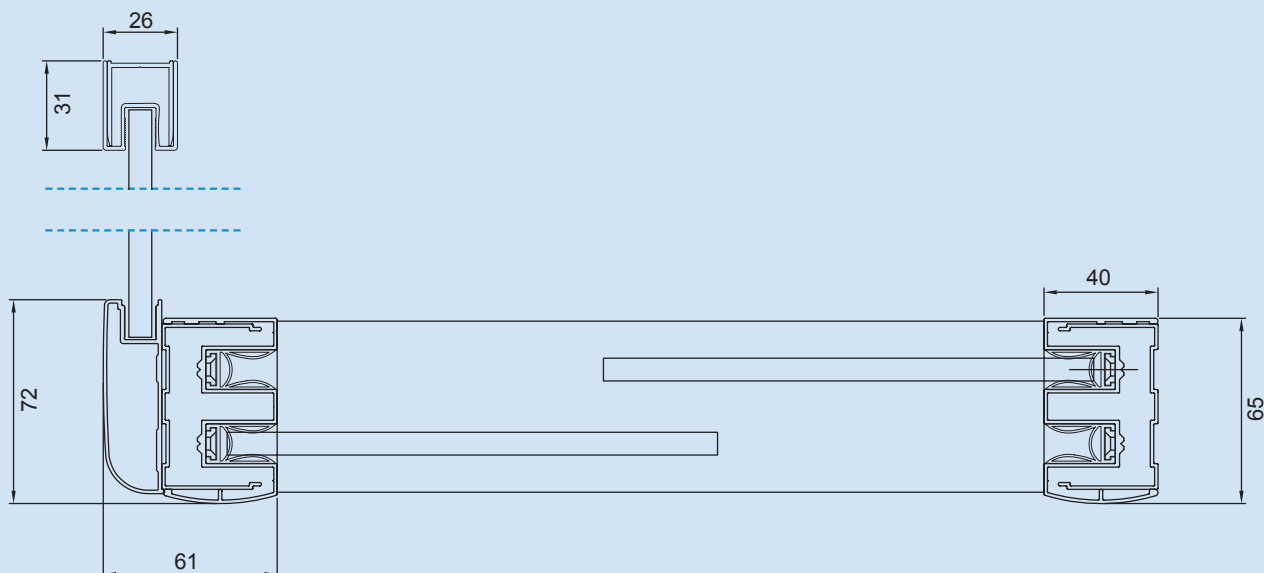

belsh  
Belgian Shower Solutions

CETO

Hoekpaneel  
Panneau de coin

**Hoekpaneel om te combineren met de CETO front.**

Helder gehard veiligheidsglas van 8 mm.  
Profielen in zwart aluminium.  
15 mm instelmogelijkheid.

**Panneau de coin, à combiner avec CETO front.**

Verre de sécurité trempé de 8mm.  
15mm ajustables dans le profilé.  
Profilé en aluminium noir.

Technische details / Détails techniques

SCHUIFWANDEN  
PORTE COULISSANTE

Verstelbare breedte  
Largeur ajustable

Hoogte  
Hauteur

<b>BDS008</b>	(770 > 785 mm)	2000 mm
<b>BDS009</b>	(870 > 885 mm)	2000 mm
<b>BDS010</b>	(970 > 985 mm)	2000 mm