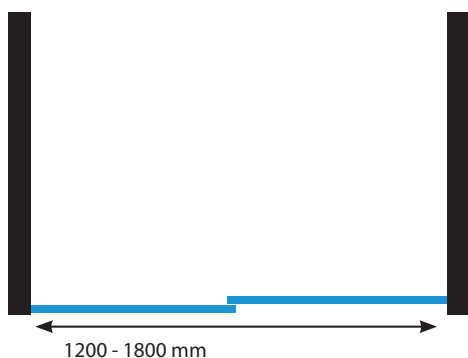

belsh  
Belgian Shower Solutions

ACIS

FRONT

**Schuifdeur op rail. Mogelijk te combineren met ACIS hoekpaneel.**

Helder, gehard veiligheidsglas van 8 mm.

20 mm instelmogelijkheid in het profiel.

Rail en onderdelen in gepolijst RVS.

**Porte coulissante sur rail. Combinaison possible avec ACIS panneau de coin.**

Verre de sécurité trempé de 8 mm.

20 mm ajustables dans le profilé.

Profilé et accessoires en acier inoxydable poli.

Technische details / Détails techniques

SCHUIFWANDEN  
PORTE COULISSANTE

Verstelbare breedte  
Largeur ajustable

Hoogte  
Hauteur

<b>BTR112</b>	(1160 > 1180 mm)	2000 mm
<b>BTR114</b>	(1360 > 1380 mm)	2000 mm
<b>BTR116</b>	(1560 > 1580 mm)	2000 mm
<b>BTR118</b>	(1760 > 1780 mm)	2000 mm