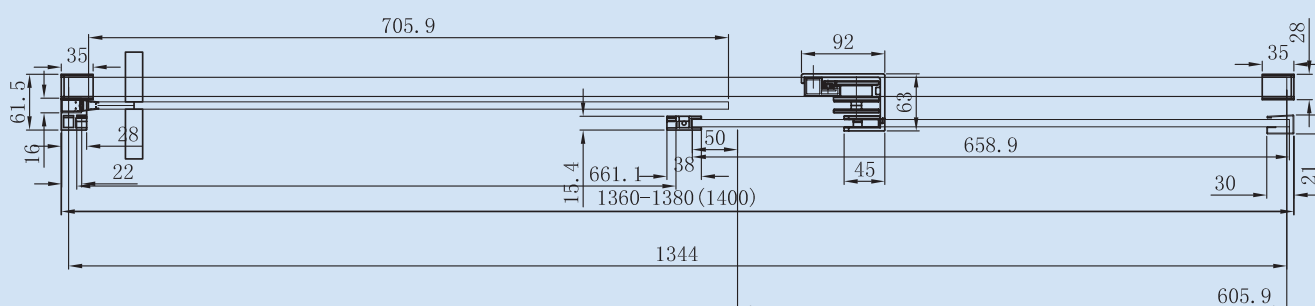

belsh  
Belgian Shower Solutions

ACIS

FRONT

**Schuifdeur op rail. Mogelijk te combineren met ACIS hoekpaneel.**

Helder, gehard veiligheidsglas van 8 mm.

20 mm instelmogelijkheid in het profiel.

Rail en onderdelen in gepolijst RVS.

**Porte coulissante sur rail. Combinaison possible avec ACIS panneau de coin.**

Verre de sécurité trempé de 8 mm.

20 mm ajustables dans le profilé.

Profilé et accessoires en acier inoxydable poli.

Technische details / Détails techniques

SCHUIFWANDEN  
PORTE COULISSANTE

Verstelbare breedte  
Largeur ajustable

Hoogte  
Hauteur

<b>BTR112</b>	(1160 > 1180 mm)	2000 mm
<b>BTR114</b>	(1360 > 1380 mm)	2000 mm
<b>BTR116</b>	(1560 > 1580 mm)	2000 mm
<b>BTR118</b>	(1760 > 1780 mm)	2000 mm