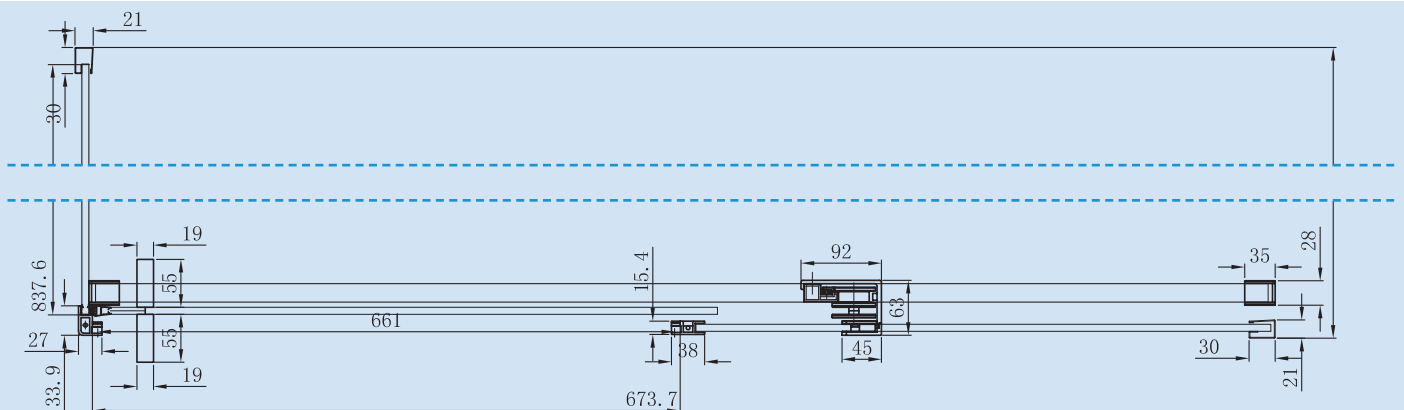

ACIS

Hoekpaneel
Panneau de coin

Hoekpaneel om te combineren met de ACIS front deur.

Helder gehard veiligheidsglas van 8 mm.
14 mm instelmogelijkheid in het profiel.
Profielen in gepolijst RVS.

Panneau de coin, à combiner avec ACIS Front.

Verre de sécurité trempé de 8 mm.
14 mm ajustables dans le profilé.
Profilé en acier inoxydable poli.

Technische details / Détails techniques

SCHUIFWANDEN
PORTE COULISSANTE

Verstelbare breedte
Largeur ajustable

Hoogte
Hauteur

BTR008	(766 > 780 mm)	2000 mm
BTR009	(866 > 880 mm)	2000 mm
BTR010	(966 > 980 mm)	2000 mm